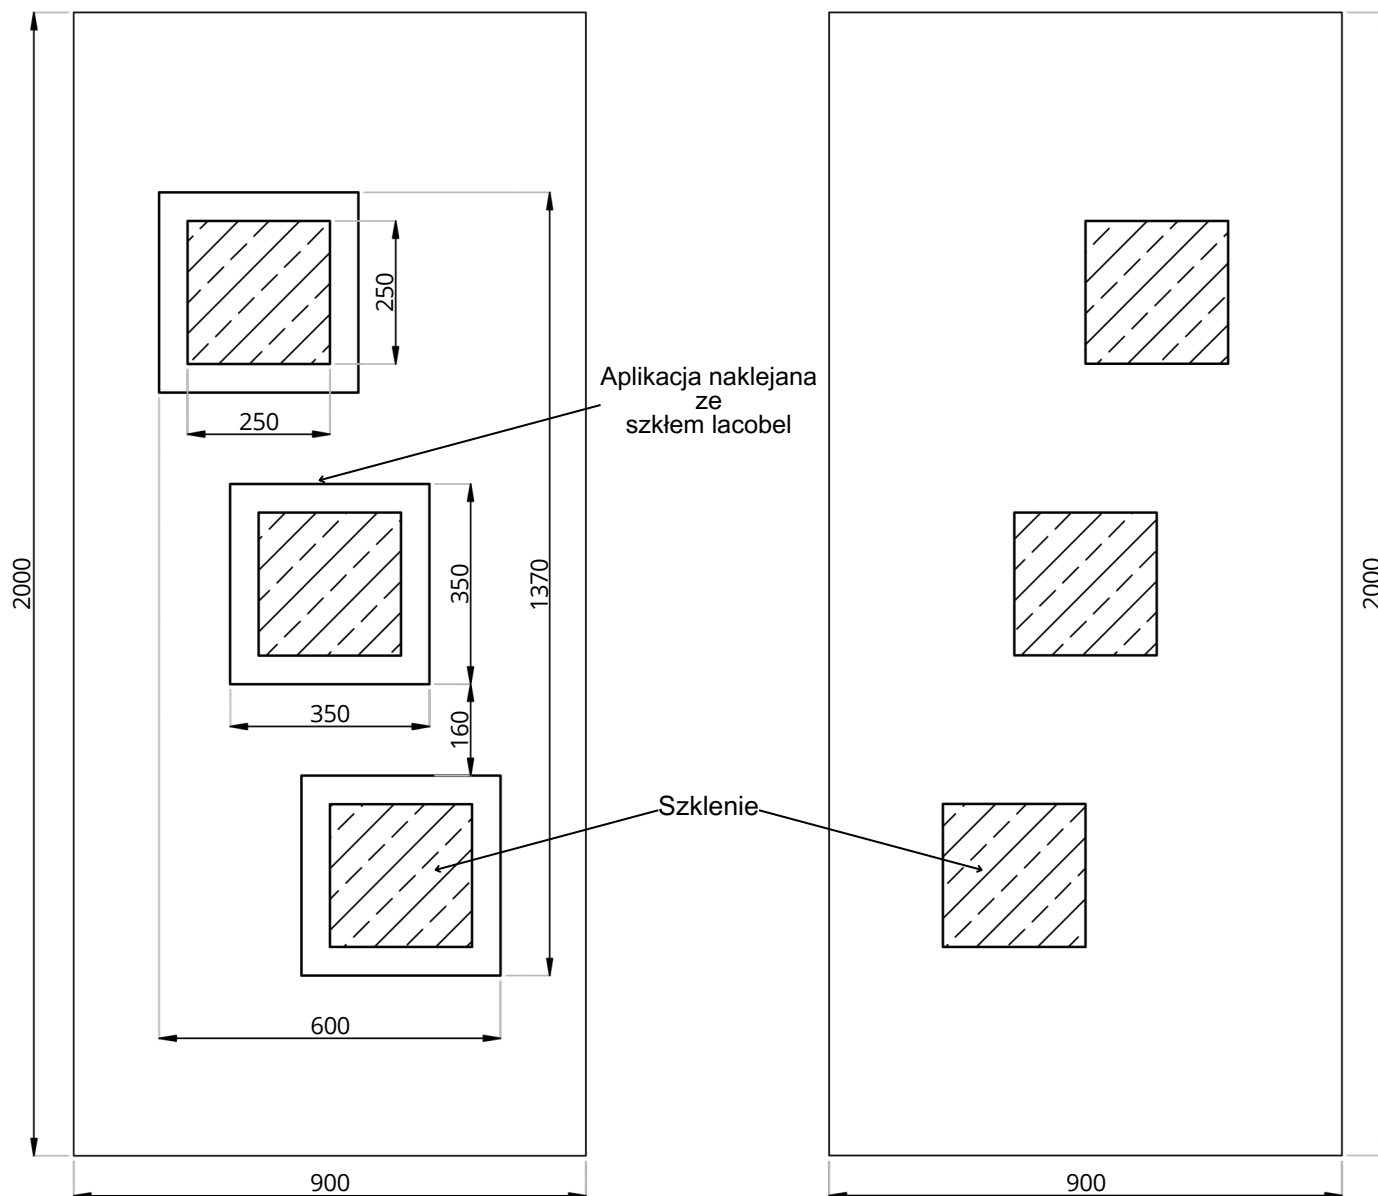

## Lacobel Line LL-09

WIDOK OD STRONY ZEW.

WIDOK OD STRONY WEW.

Lacobel Line LL-09	STANDARD	OPCJE
Szklenie	LACOBEL / SATINATO / TF	STOPSOL, MIRASTAR, ORNAMENT, ITP.
Wzór	JEDNOSTRONNY	-
Aplikacje licowane	NIE	-
Kierunek otwierania	ZEW / WEW / PIVOT	-

• Wymiar minimalny 700 mm x 1470 mm, wymiar maksymalny 1950 mm x 3200 mm, grubość minimalna 24 mm