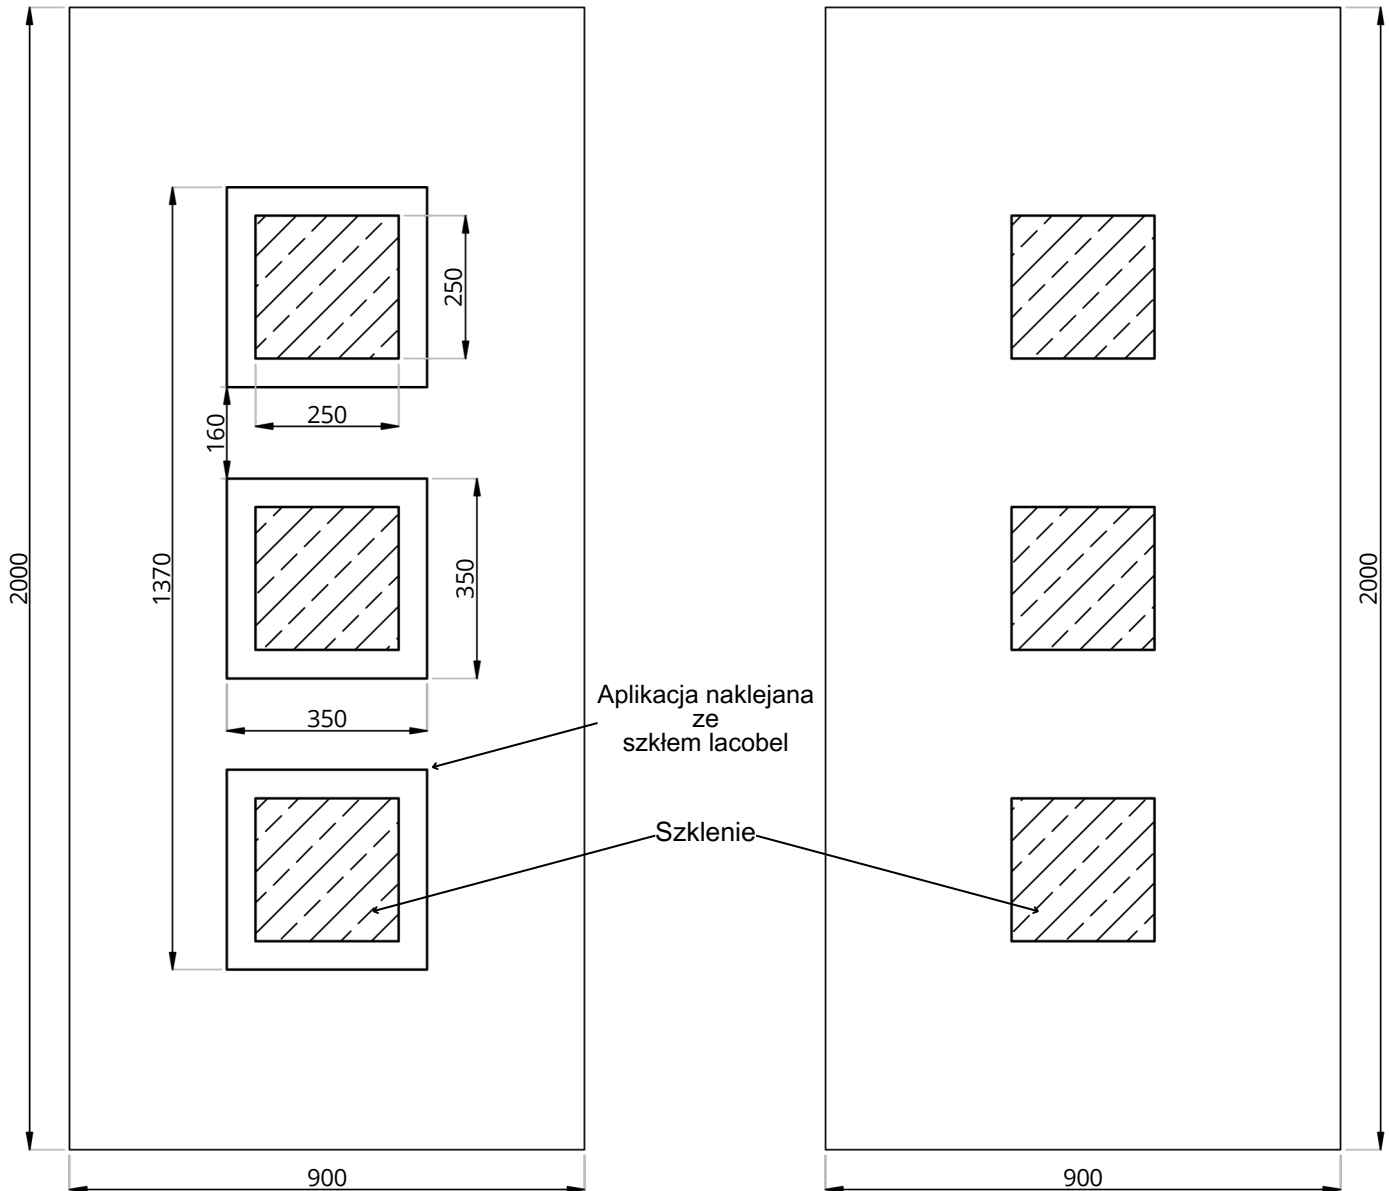

## Lacobel Line LL-08

WIDOK OD STRONY ZEW.

WIDOK OD STRONY WEW.

Lacobel Line LL-08	STANDARD	OPCJE
Szklenie	LACOBEL / SATINATO / TF	STOPSOL, MIRASTAR, ORNAMENT, ITP.
Wzór	JEDNOSTRONNY	-
Aplikacje licowane	NIE	-
Kierunek otwierania	ZEW / WEW / PIVOT	-

• Wymiar minimalny 450 mm x 1470 mm, wymiar maksymalny 1950 mm x 3200 mm, grubość minimalna 24 mm