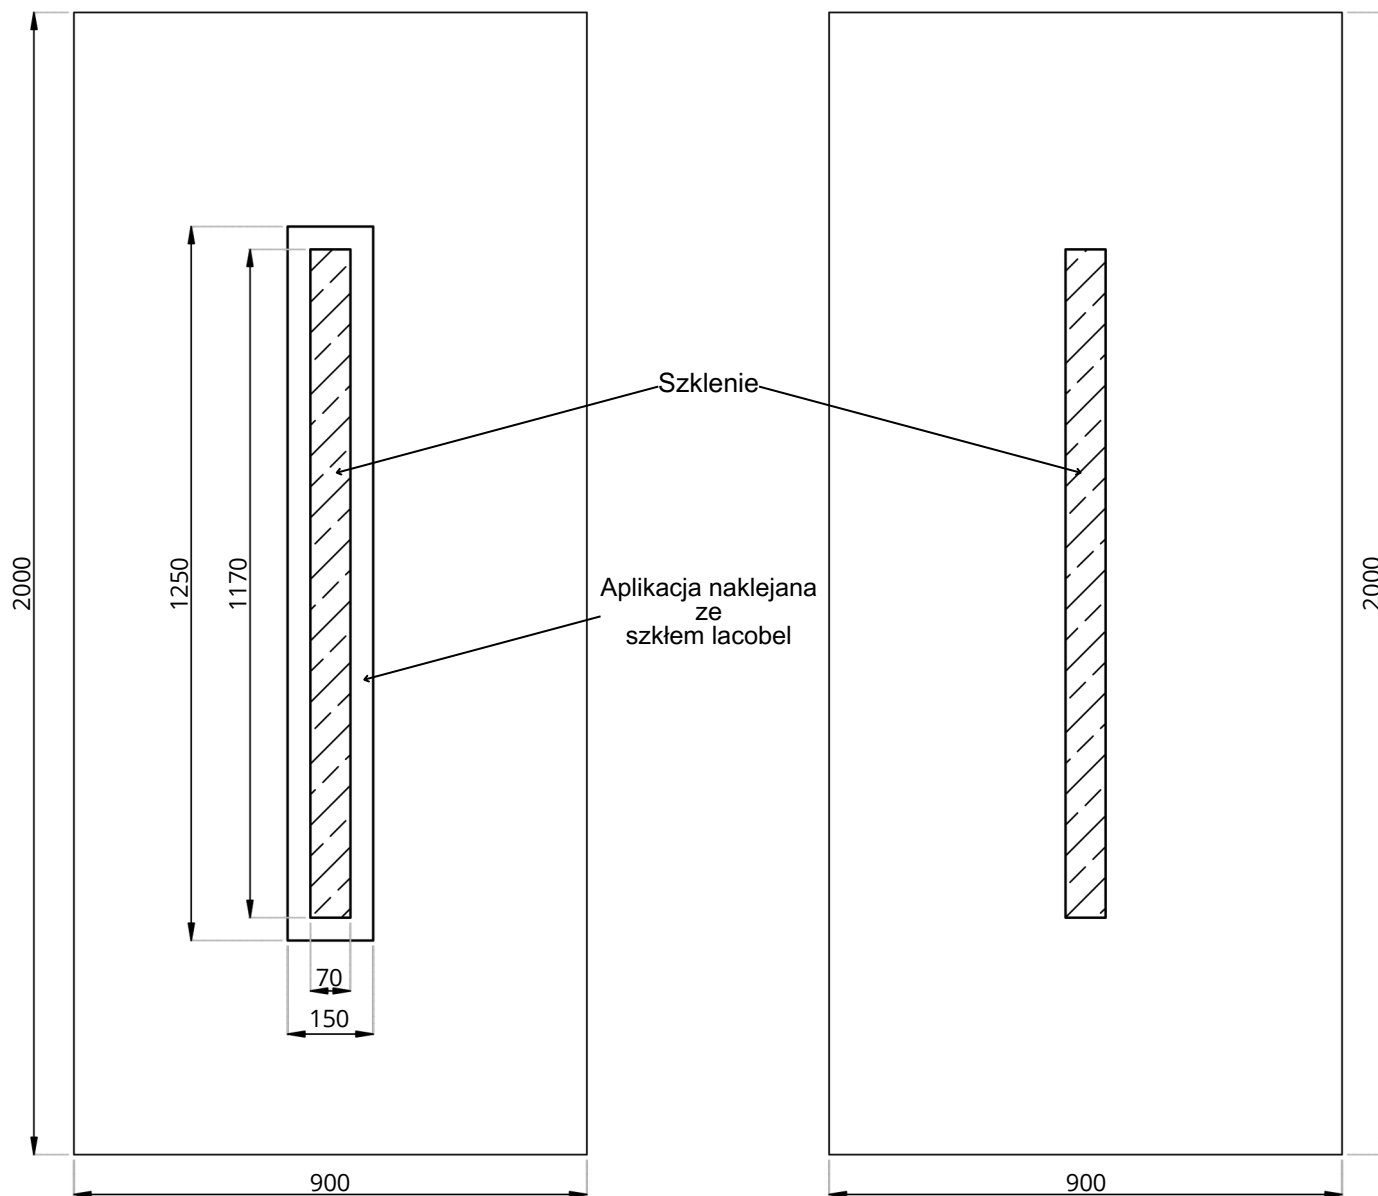

Lacobel Line LL-07

WIDOK OD STRONY ZEWN.

WIDOK OD STRONY WEWN.

Lacobel Line LL-07	STANDARD	OPCJE
Szklenie	LACOBEL / SATINATO / TF	STOPSOL, MIRASTAR, ORNAMENT, ITP.
Wzór	JEDNOSTRONNY	-
Aplikacje licowane	NIE	-
Kierunek otwierania	ZEWN / WEW / PIVOT	-

• Wymiar minimalny 250 mm x 1350 mm, wymiar maksymalny 1950 mm x 3200 mm, grubość minimalna 24 mm