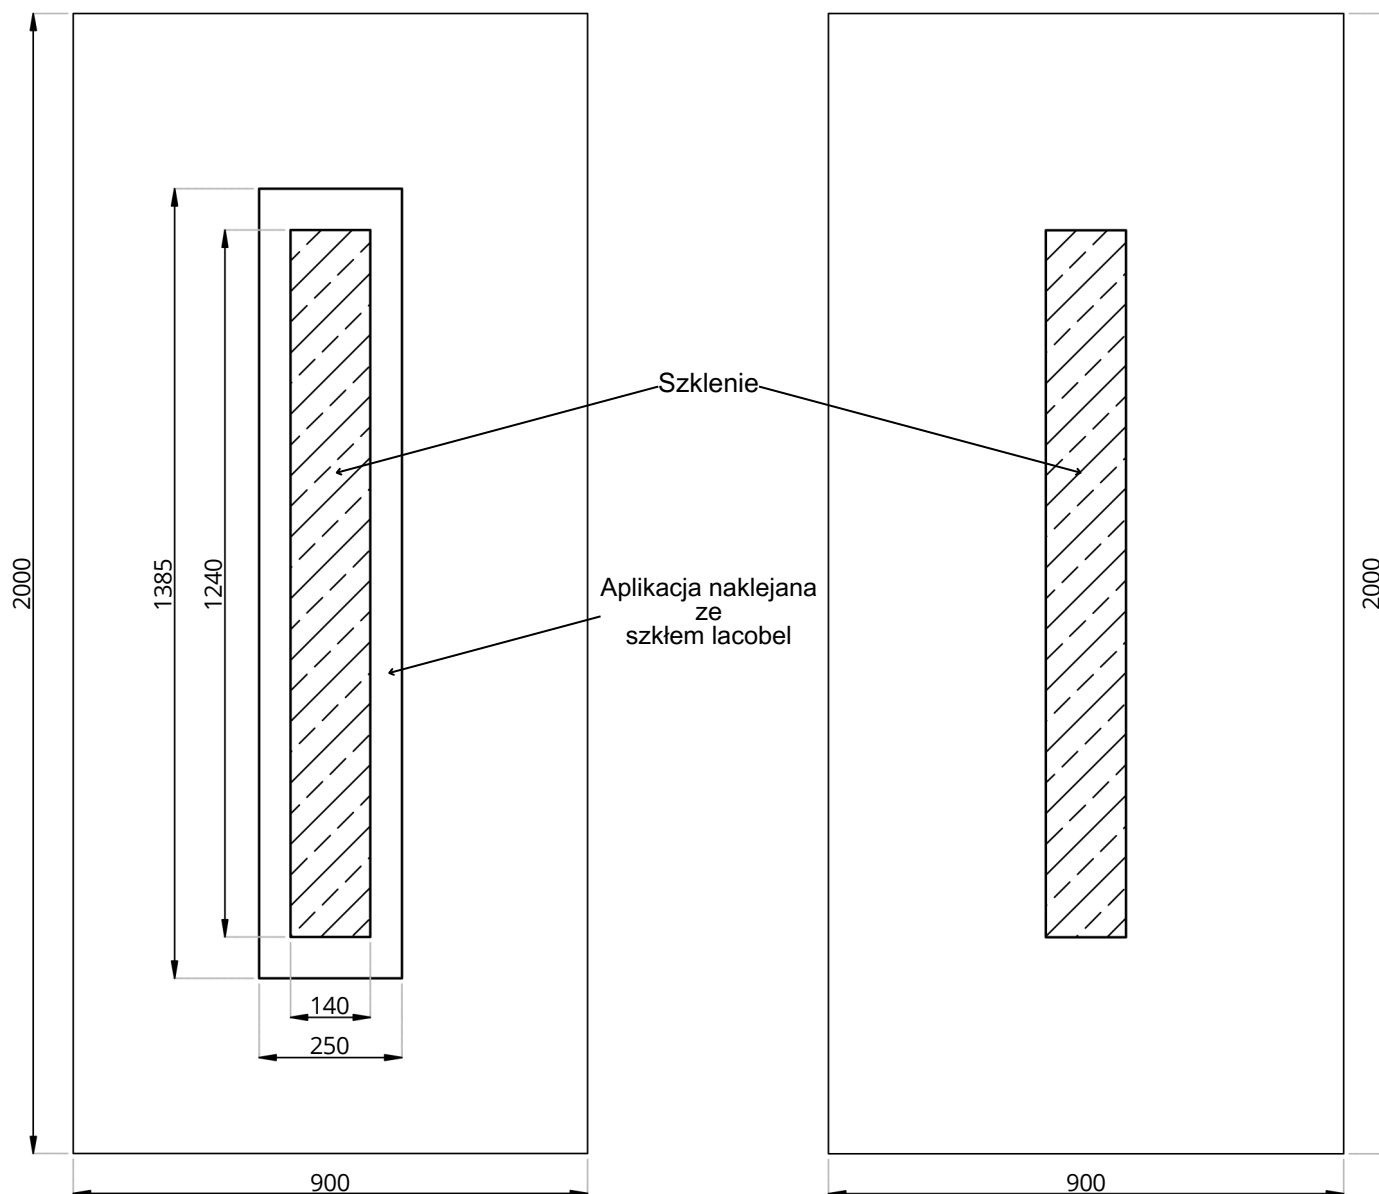

Lacobel Line LL-06

WIDOK OD STRONY ZEWN.

WIDOK OD STRONY WEWN.

Lacobel Line LL-06	STANDARD	OPCJE
Szklenie	LACOBEL / SATINATO / TF	STOPSOL, MIRASTAR, ORNAMENT, ITP.
Wzór	JEDNOSTRONNY	-
Aplikacje licowane	NIE	-
Kierunek otwierania	ZEWN / WEW / PIVOT	-

• Wymiar minimalny 350 mm x 1485 mm, wymiar maksymalny 1950 mm x 3200 mm, grubość minimalna 24 mm