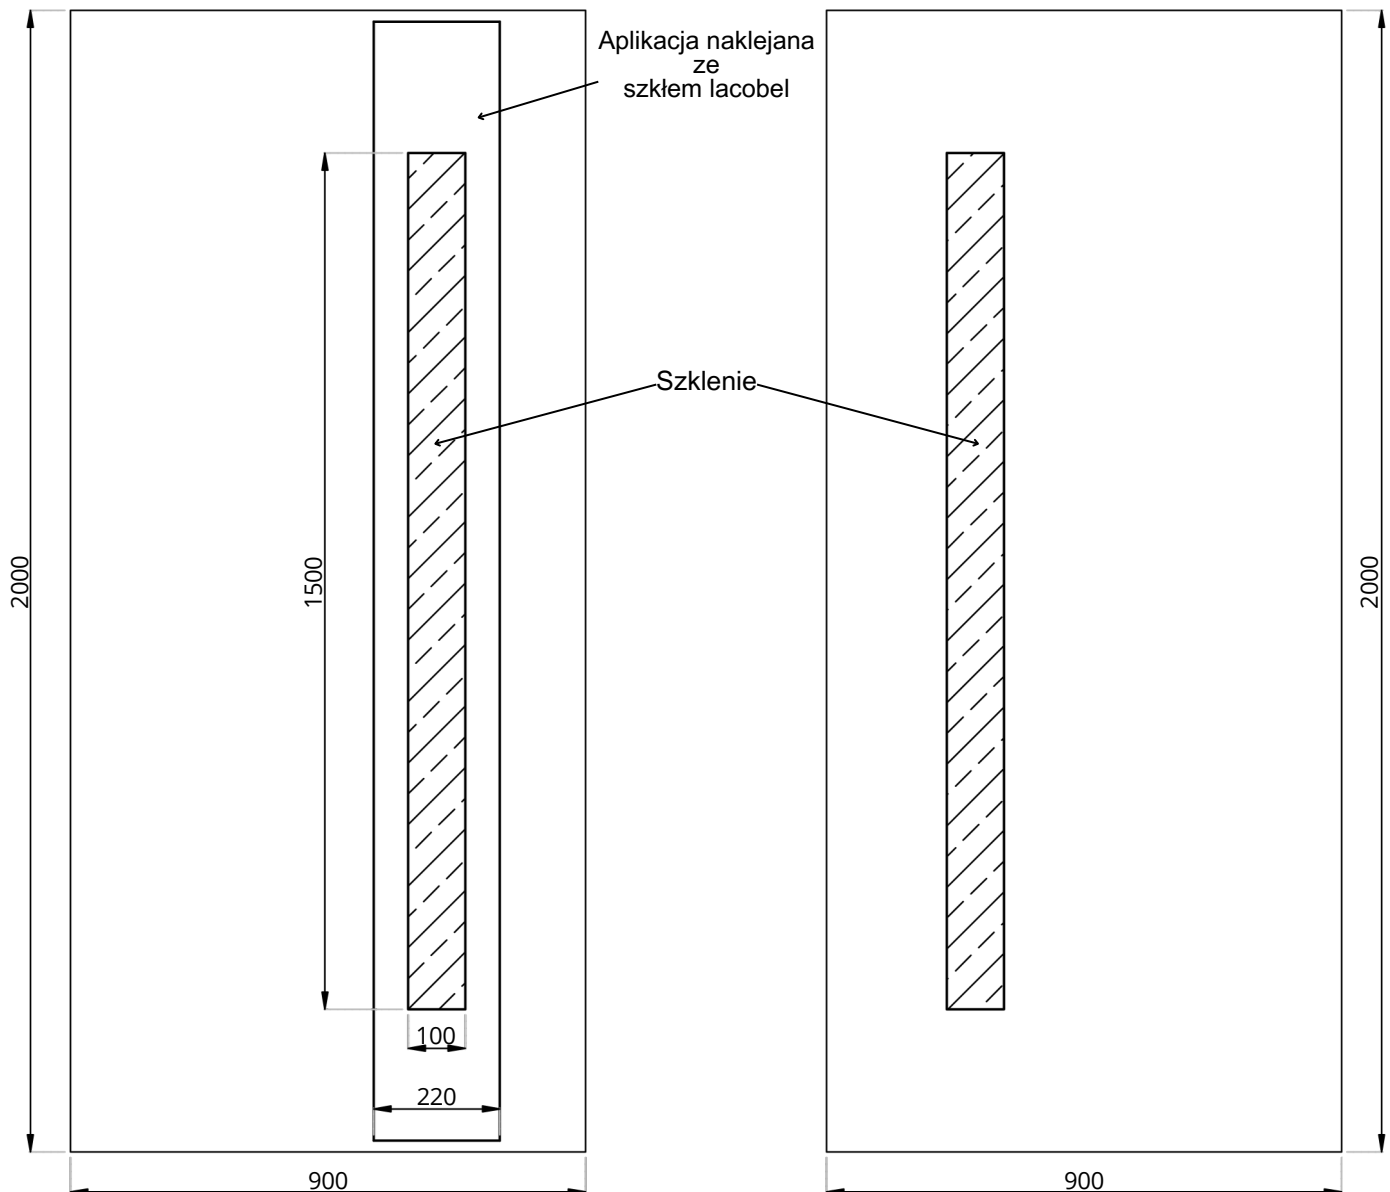

Lacobel Line LL-04

WIDOK OD STRONY ZEW.

WIDOK OD STRONY WEW.

Lacobel Line LL-04	STANDARD	OPCJE
Szklenie	LACOBEL / SATINATO / TF	STOPSOL, MIRASTAR, ORNAMENT, ITP.
Wzór	JEDNOSTRONNY	-
Aplikacje licowane	NIE	-
Kierunek otwierania	ZEW / WEW / PIVOT	-

• Wymiar minimalny 320 mm x 1640 mm, wymiar maksymalny 1950 mm x 3200 mm, grubość minimalna 24 mm