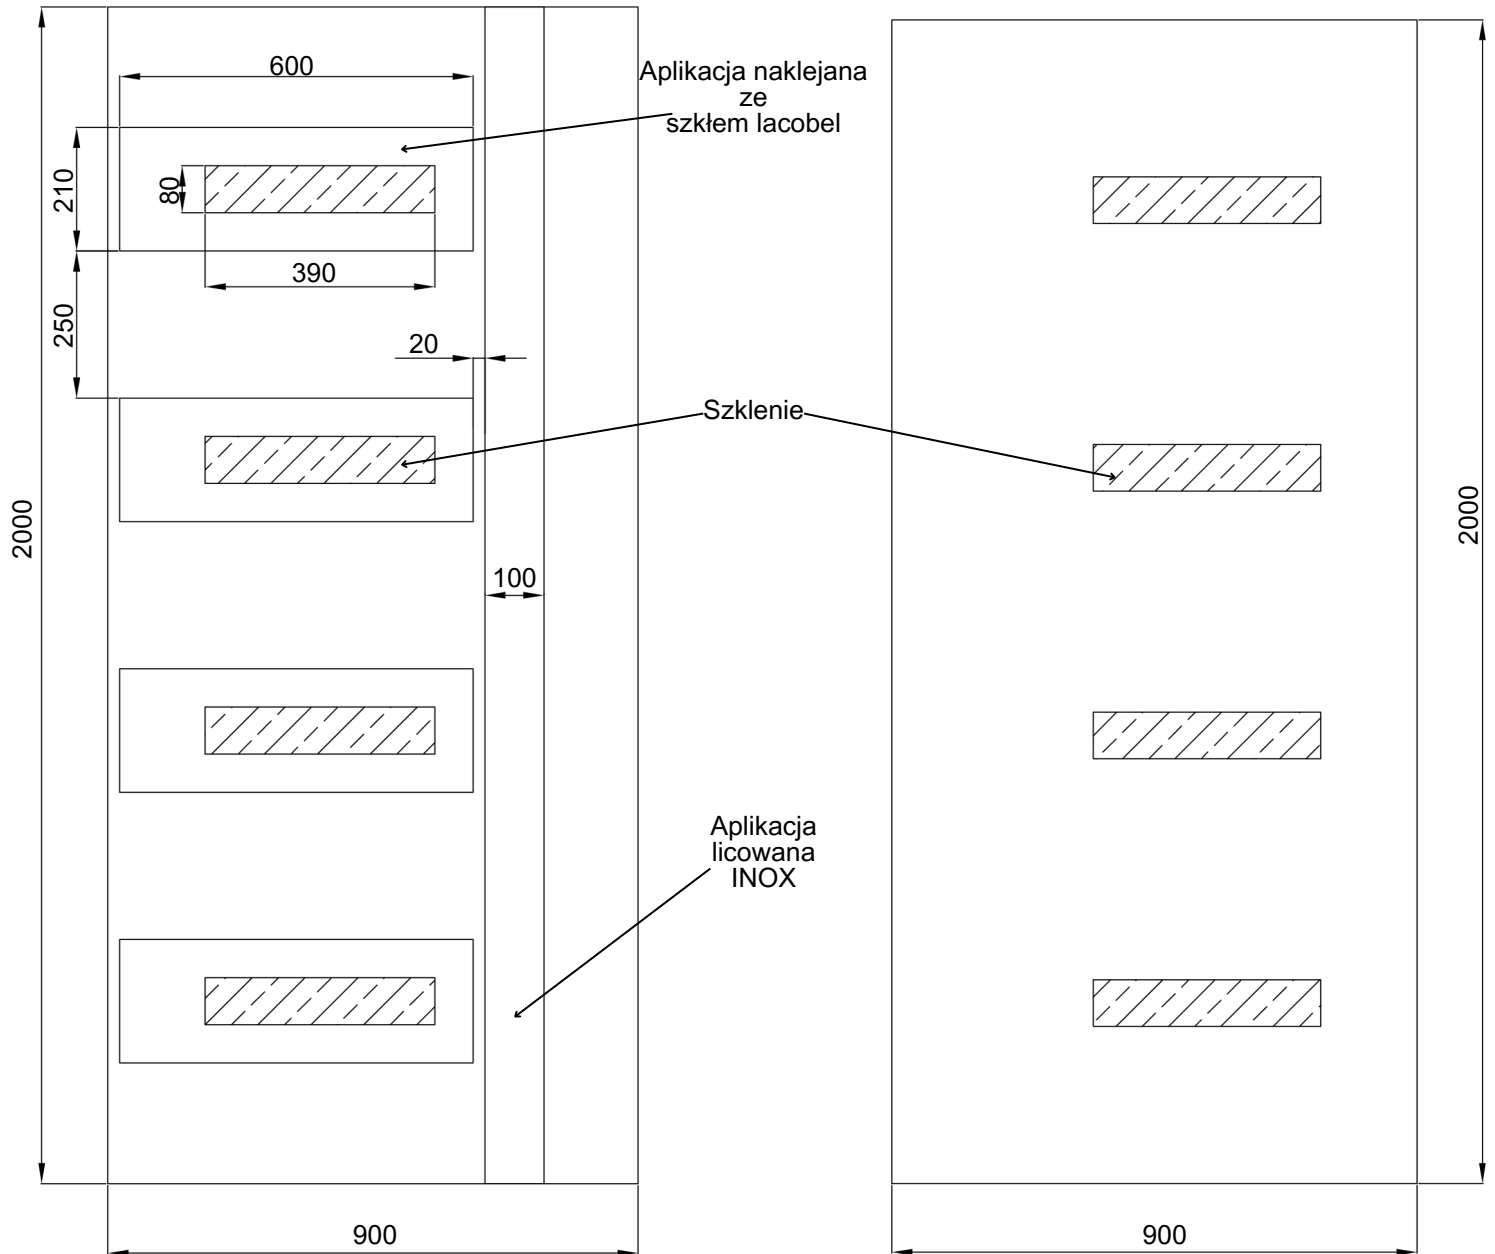

## Lacobel Line LL-03

WIDOK OD STRONY ZEWN.

WIDOK OD STRONY WEWN.

Lacobel Line LL-03	STANDARD	OPCJE
Szklenie	LACOBEL / SATINATO / TF	STOPSOL, MIRASTAR, ORNAMENT, ITP.
Wzór	JEDNOSTRONNY	-
Aplikacje licowane	TAK (INOX)	NAKLEJANE
Kierunek otwierania	ZEWN / WEW / PIVOT	-

• Wymiar minimalny 820 mm x 1690 mm, wymiar maksymalny 1950 mm x 3200 mm, grubość minimalna 24 mm