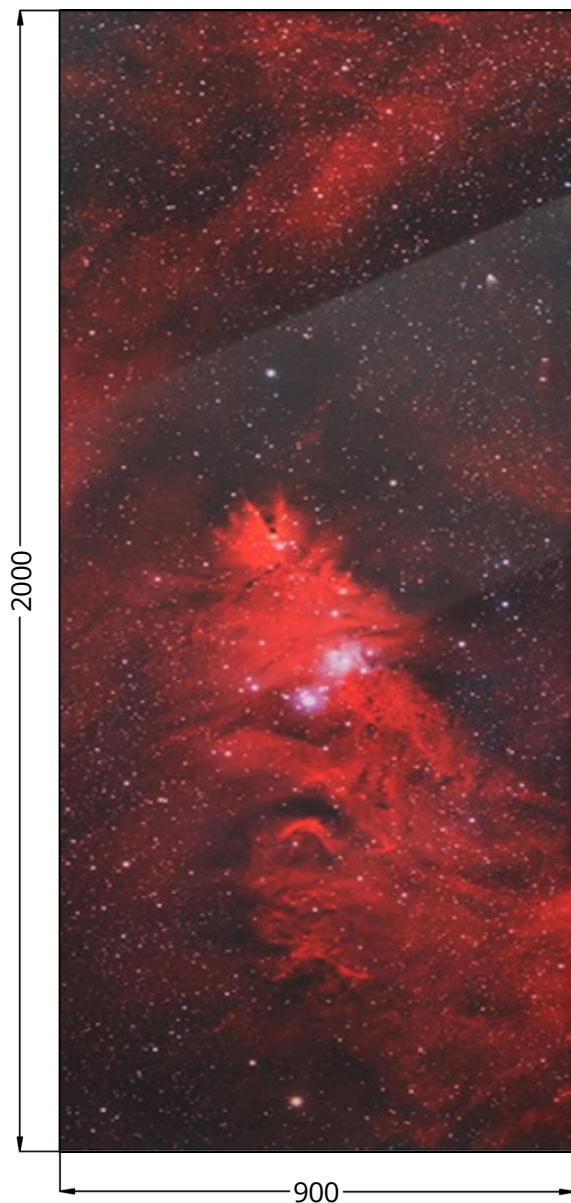

## Glass Line GL-54

WIDOK OD STRONY ZEW.

WIDOK OD STRONY WEW.

Nadruk cyfrowy  
na całej  
powierzchni,  
bez części  
przeziernych

Glass Line GL-54	STANDARD	OPCJE
Szklenie	-	-
Wzór	JEDNOSTRONNY	-
Aplikacje licowane	-	-
Kierunek otwierania	ZEW / WEW / PIVOT	-

- Wymiar minimalny (INDYWIDUALNIE), wymiar maksymalny 1300 mm x 3000mm, grubość minimalna 24 mm
- Model jest dostępny tylko jako panel wsadowy.