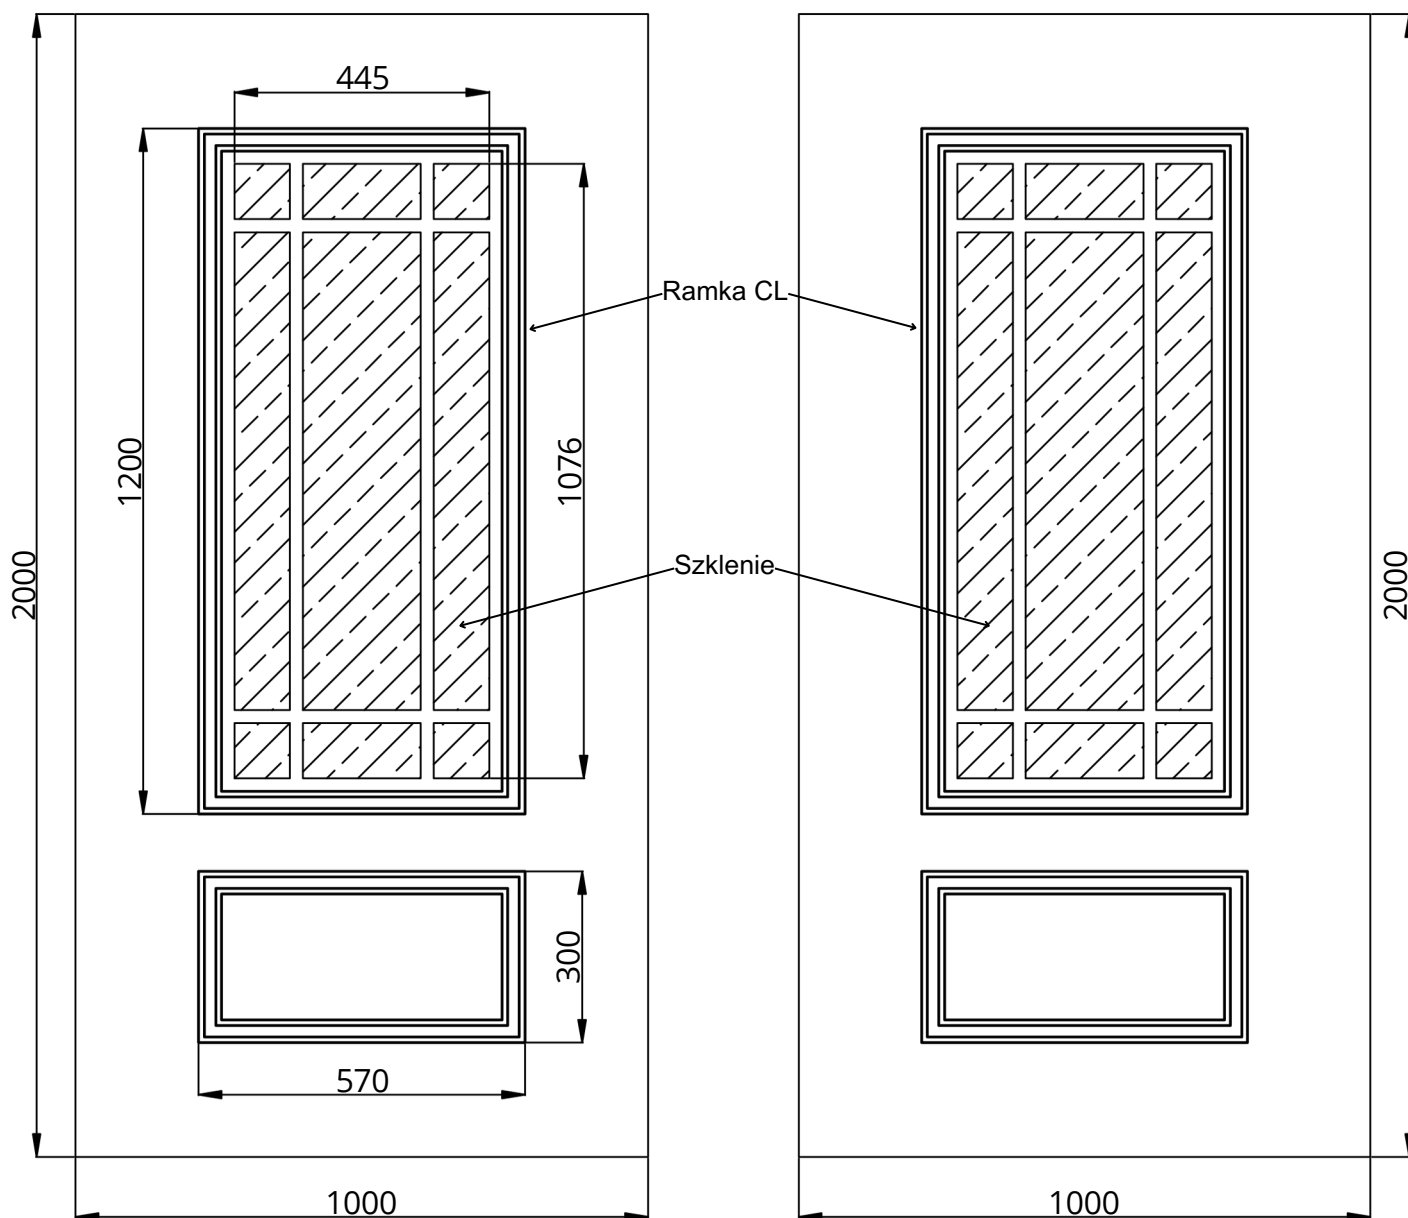

Classic Line CL-23S

WIDOK OD STRONY ZEW.

WIDOK OD STRONY WEW.

Classic Line CL-23S	STANDARD	OPCJE
Szklenie	VSG 33.1 / SATINATO / TF	STOPSOL, MIRASTAR, ORNAMENT, ITP.
Wzór	DWUSTRONNY	JEDNOSTRONNY
Aplikacje licowane	NIE	-
Kierunek otwierania	ZEW / WEW / PIVOT	-

• Wymiar minimalny 670 mm x 1700 mm, wymiar maksymalny 1950 mm x 3950 mm, grubość minimalna 24 mm