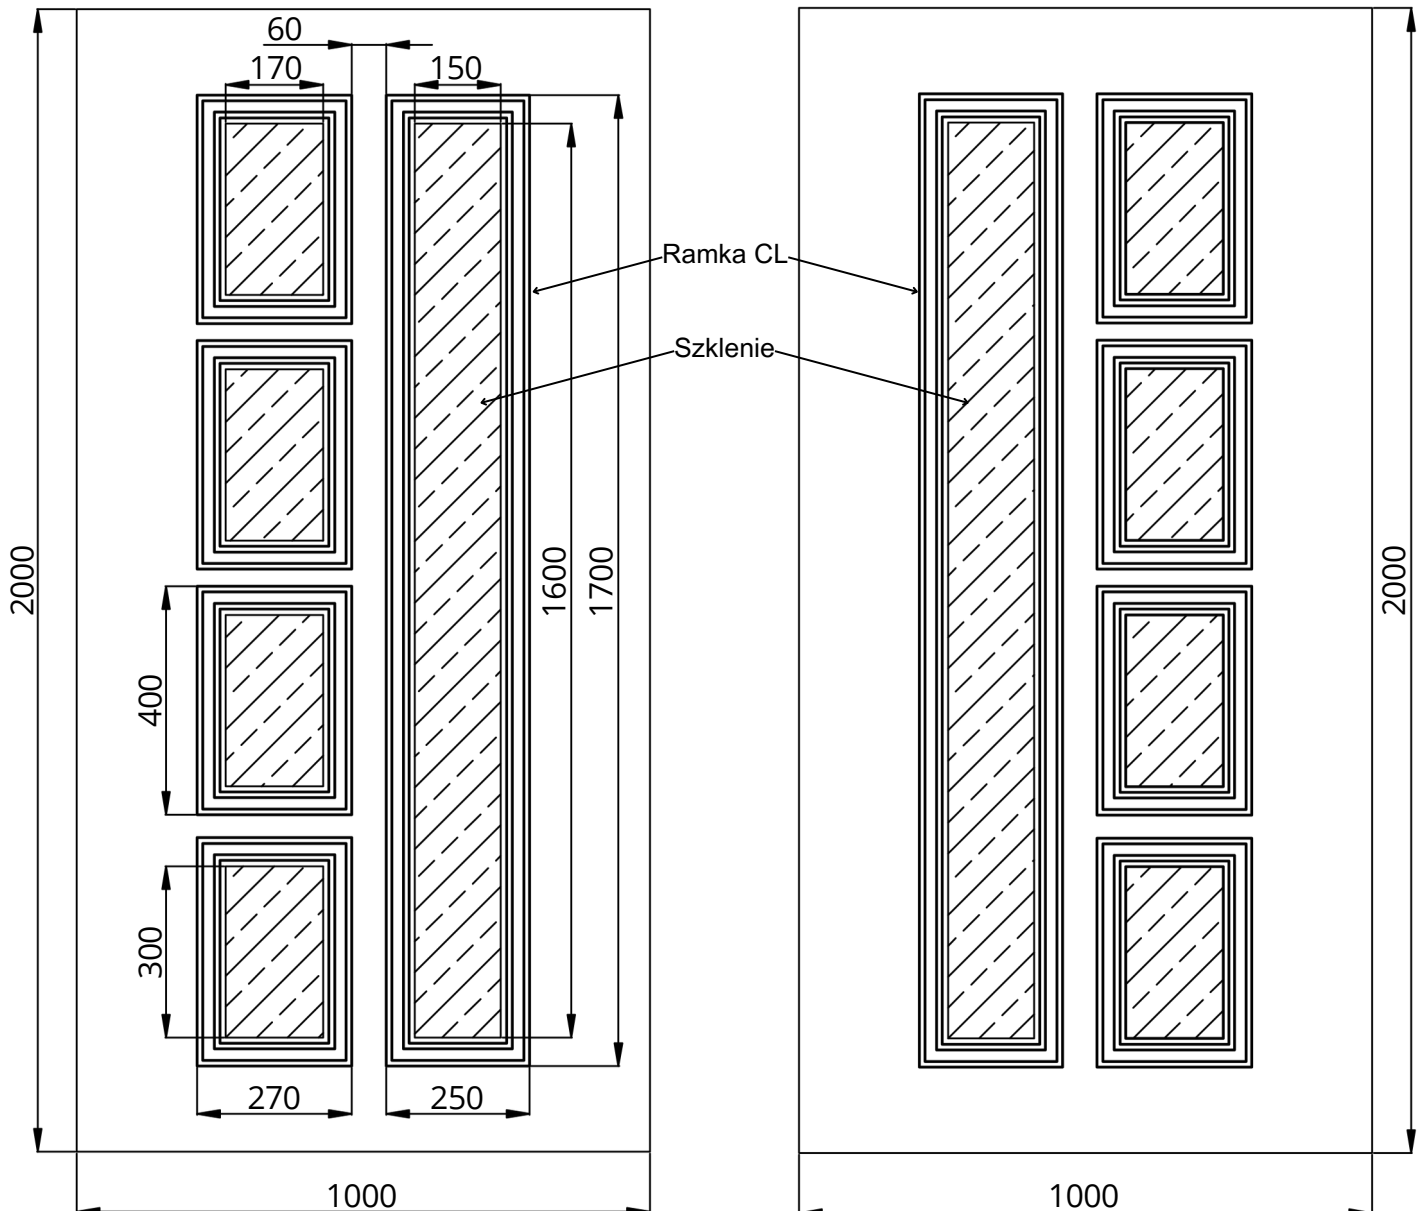

Classic Line CL-17S

WIDOK OD STRONY ZEW.

WIDOK OD STRONY WEW.

Classic Line CL-17S	STANDARD	OPCJE
Szklenie	VSG 33.1 / SATINATO / TF	STOPSOL, MIRASTAR, ORNAMENT, ITP.
Wzór	DWUSTRONNY	JEDNOSTRONNY
Aplikacje licowane	NIE	-
Kierunek otwierania	ZEW / WEW / PIVOT	-

• Wymiar minimalny 680 mm x 1800 mm, wymiar maksymalny 1950 mm x 3950 mm, grubość minimalna 24 mm