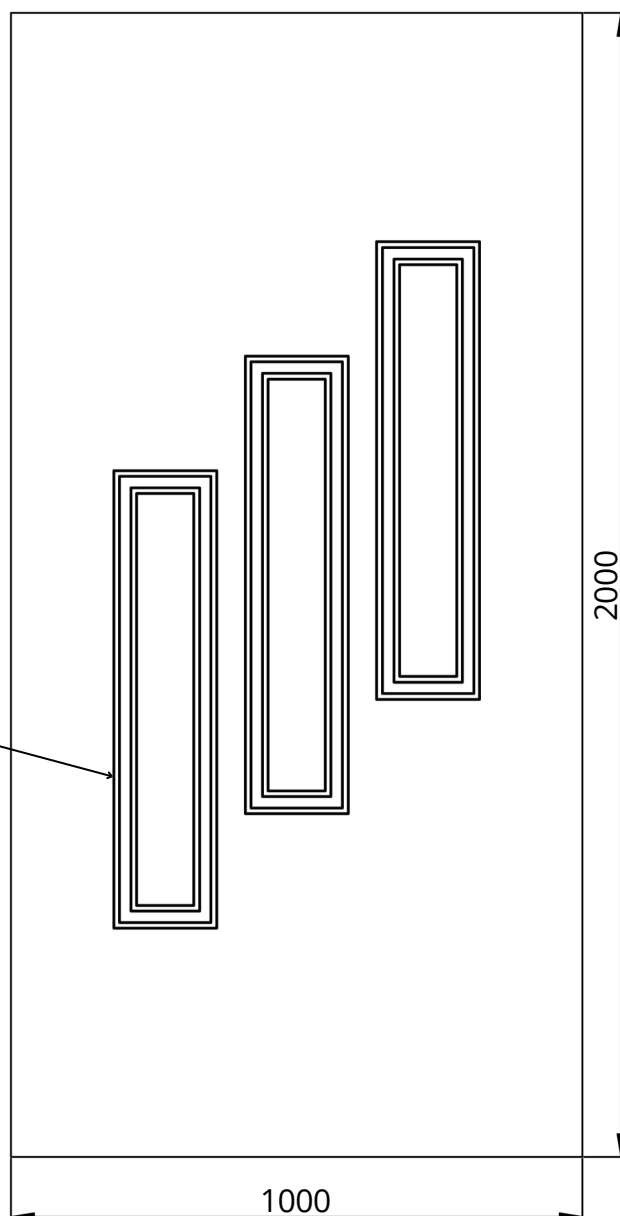

Classic Line CL-15

WIDOK OD STRONY ZEW.

WIDOK OD STRONY WEW.

Classic Line CL-15	STANDARD	OPCJE
Szklenie	-	-
Wzór	DWUSTRONNY	JEDNOSTRONNY
Aplikacje licowane	NIE	-
Kierunek otwierania	ZEW / WEW / PIVOT	-

• Wymiar minimalny 740 mm x 1300 mm, wymiar maksymalny 1950 mm x 3950 mm, grubość minimalna 24 mm