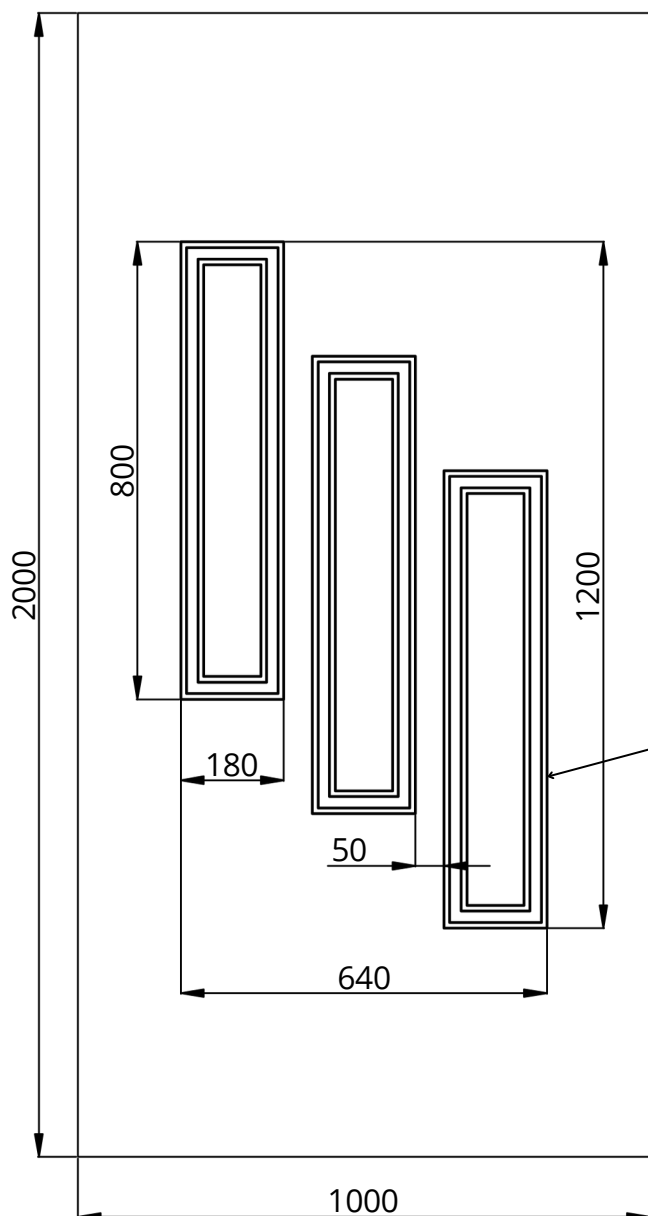

Classic Line CL-15

WIDOK OD STRONY ZEW.

WIDOK OD STRONY WEW.

Classic Line CL-15	STANDARD	OPCJE
Szklenie	-	-
Wzór	DWUSTRONNY	JEDNOSTRONNY
Aplikacje licowane	NIE	-
Kierunek otwierania	ZEW / WEW / PIVOT	-

• Wymiar minimalny 740 mm x 1300 mm, wymiar maksymalny 1950 mm x 3950 mm, grubość minimalna 24 mm