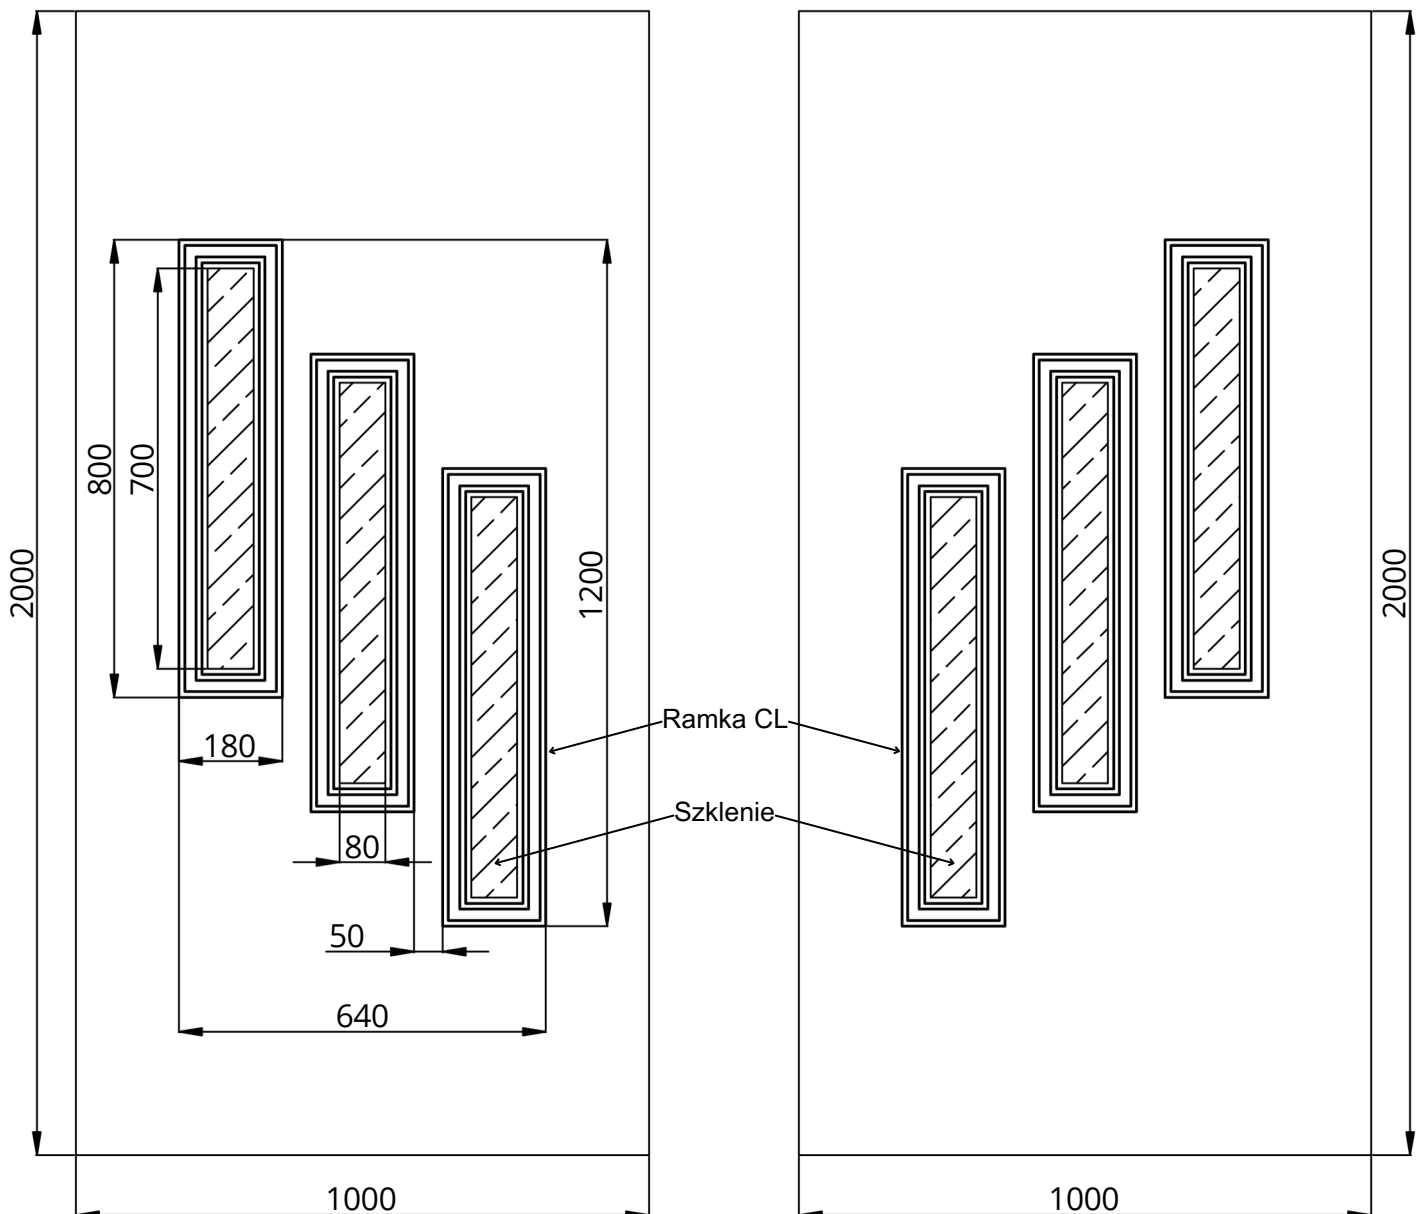

Classic Line CL-15S

WIDOK OD STRONY ZEW.

WIDOK OD STRONY WEW.

Classic Line CL-15S	STANDARD	OPCJE
Szklenie	VSG 33.1 / SATINATO / TF	STOPSOL, MIRASTAR, ORNAMENT, ITP.
Wzór	DWUSTRONNY	JEDNOSTRONNY
Aplikacje licowane	NIE	-
Kierunek otwierania	ZEW / WEW / PIVOT	-

• Wymiar minimalny 740 mm x 1300 mm, wymiar maksymalny 1950 mm x 3950 mm, grubość minimalna 24 mm