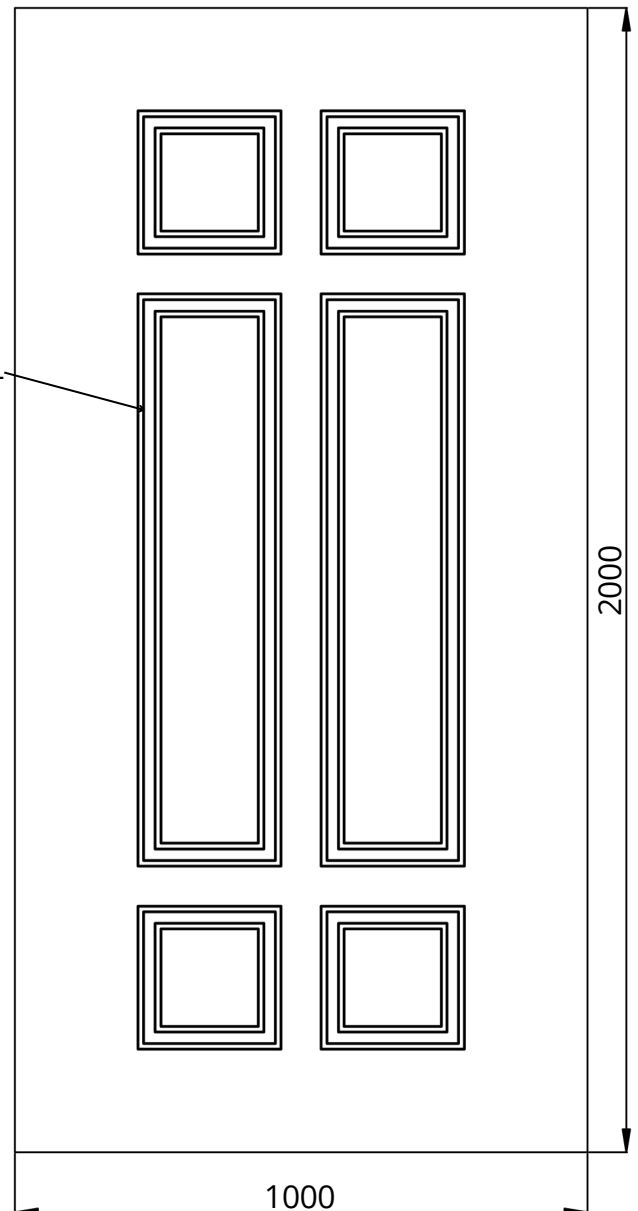

Classic Line CL-09

WIDOK OD STRONY ZEW.

WIDOK OD STRONY WEW.

Classic Line CL-09	STANDARD	OPCJE
Szklenie	-	-
Wzór	DWUSTRONNY	JEDNOSTRONNY
Aplikacje licowane	NIE	-
Kierunek otwierania	ZEW / WEW / PIVOT	-

• Wymiar minimalny 670 mm x 1740 mm, wymiar maksymalny 1950 mm x 3950 mm, grubość minimalna 24 mm