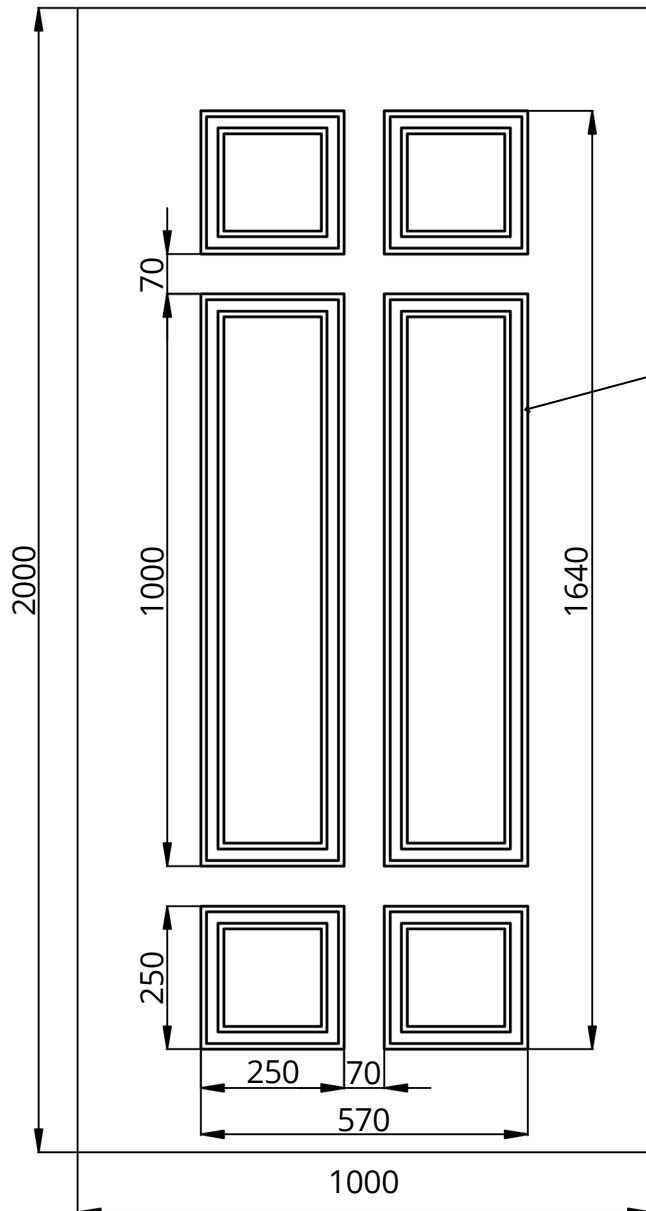

Classic Line CL-09

WIDOK OD STRONY ZEW.

WIDOK OD STRONY WEW.

Classic Line CL-09	STANDARD	OPCJE
Szklenie	-	-
Wzór	DWUSTRONNY	JEDNOSTRONNY
Aplikacje licowane	NIE	-
Kierunek otwierania	ZEW / WEW / PIVOT	-

• Wymiar minimalny 670 mm x 1740 mm, wymiar maksymalny 1950 mm x 3950 mm, grubość minimalna 24 mm