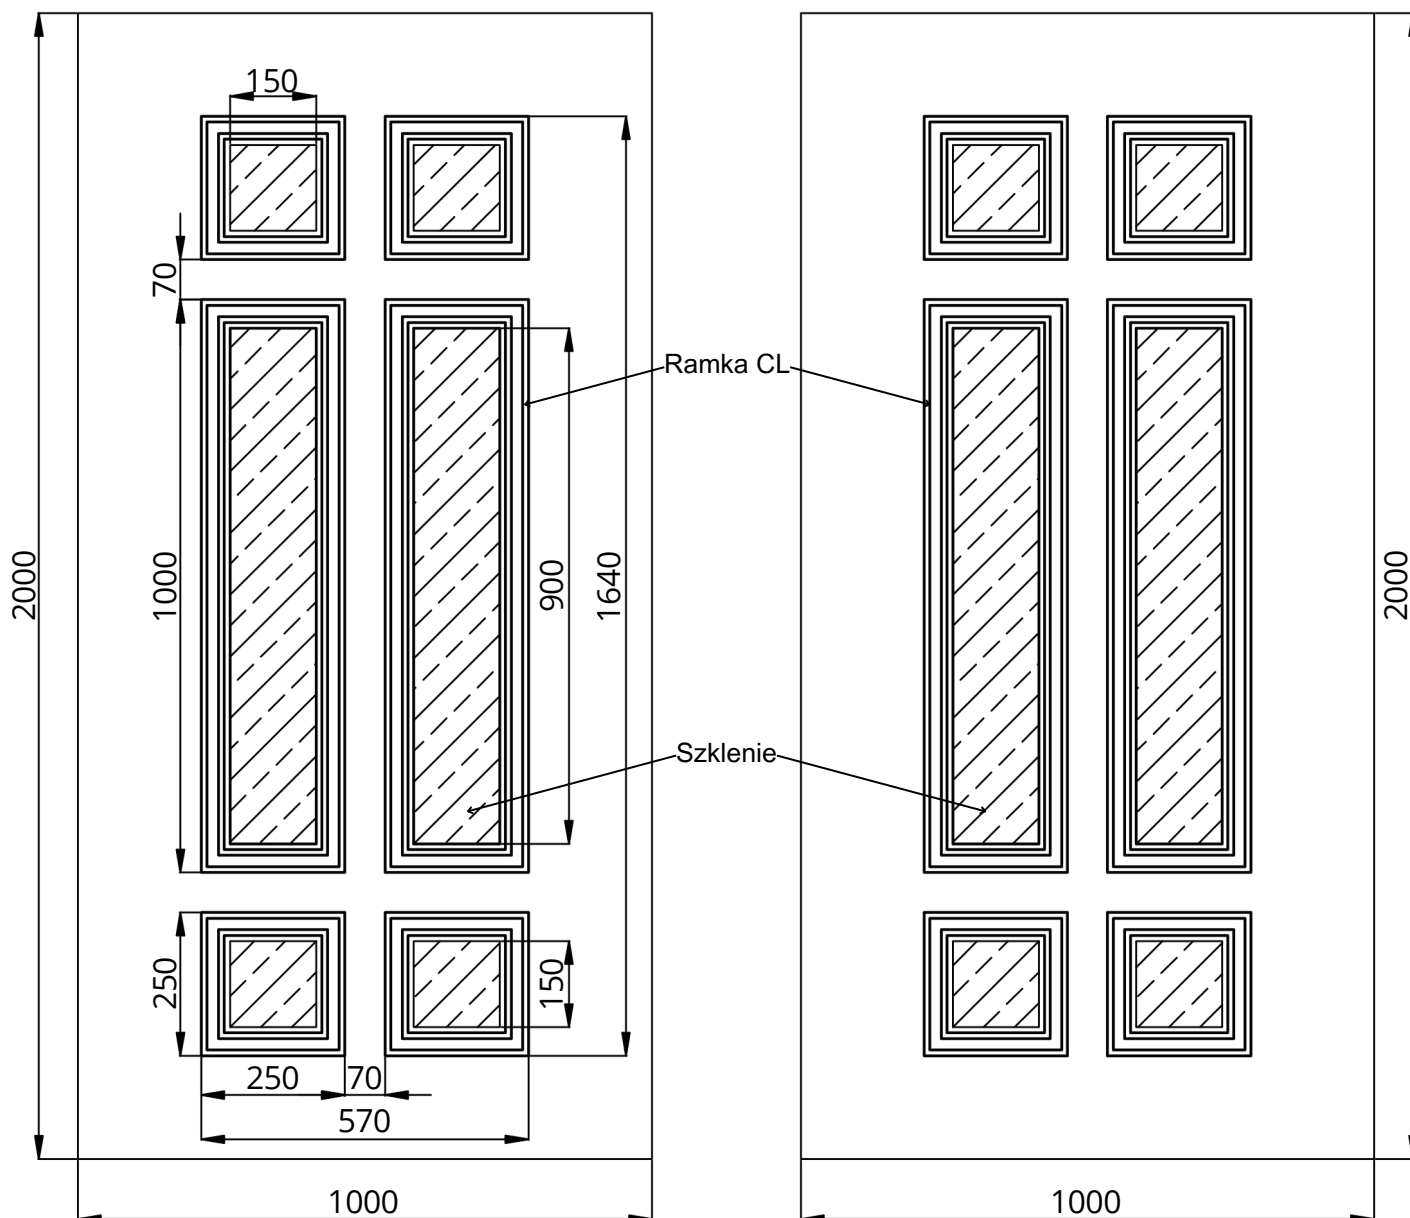

Classic Line CL-09S

WIDOK OD STRONY ZEW.

WIDOK OD STRONY WEW.

| Classic Line CL-09S | STANDARD | OPCJE |
|---------------------|--------------------------|-----------------------------------|
| Szklenie | VSG 33.1 / SATINATO / TF | STOPSOL, MIRASTAR, ORNAMENT, ITP. |
| Wzór | DWUSTRONNY | JEDNOSTRONNY |
| Aplikacje licowane | NIE | - |
| Kierunek otwierania | ZEW / WEW / PIVOT | - |

• Wymiar minimalny 670 mm x 1740 mm, wymiar maksymalny 1950 mm x 3950 mm, grubość minimalna 24 mm