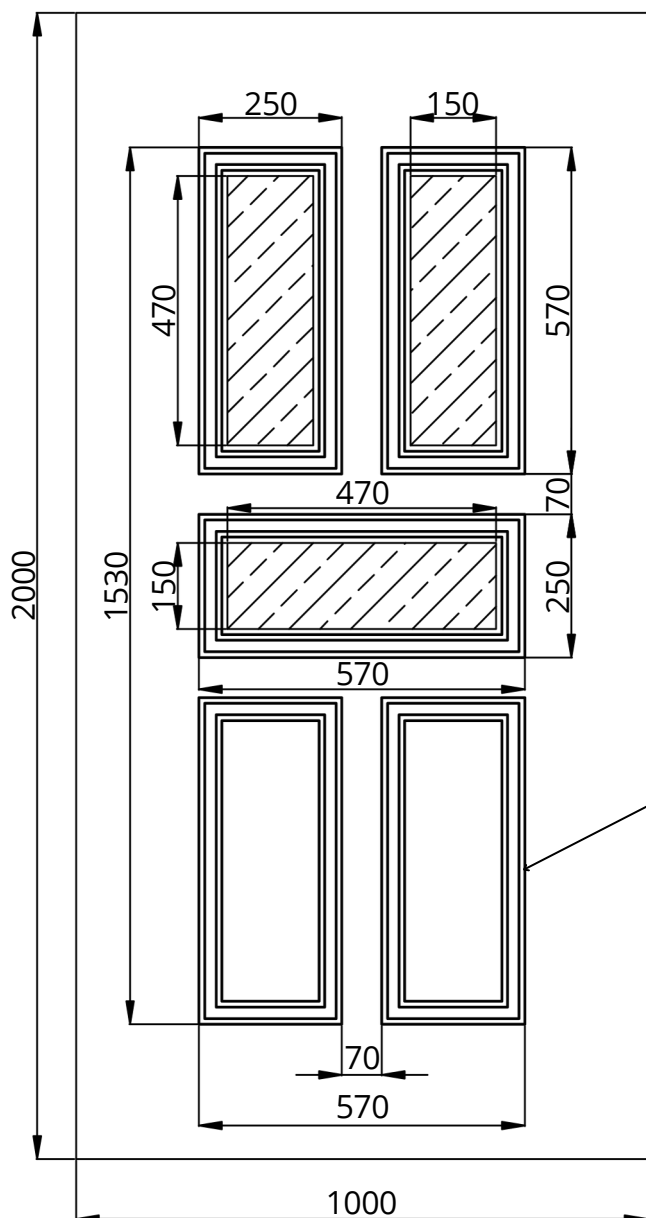

## Classic Line CL-08S

WIDOK OD STRONY ZEW.

WIDOK OD STRONY WEW.

Classic Line CL-08S	STANDARD	OPCJE
Szklenie	VSG 33.1 / SATINATO / TF	STOPSOL, MIRASTAR, ORNAMENT, ITP.
Wzór	DWUSTRONNY	JEDNOSTRONNY
Aplikacje licowane	NIE	-
Kierunek otwierania	ZEW / WEW / PIVOT	-

• Wymiar minimalny 670 mm x 1630 mm, wymiar maksymalny 1950 mm x 3950 mm, grubość minimalna 24 mm