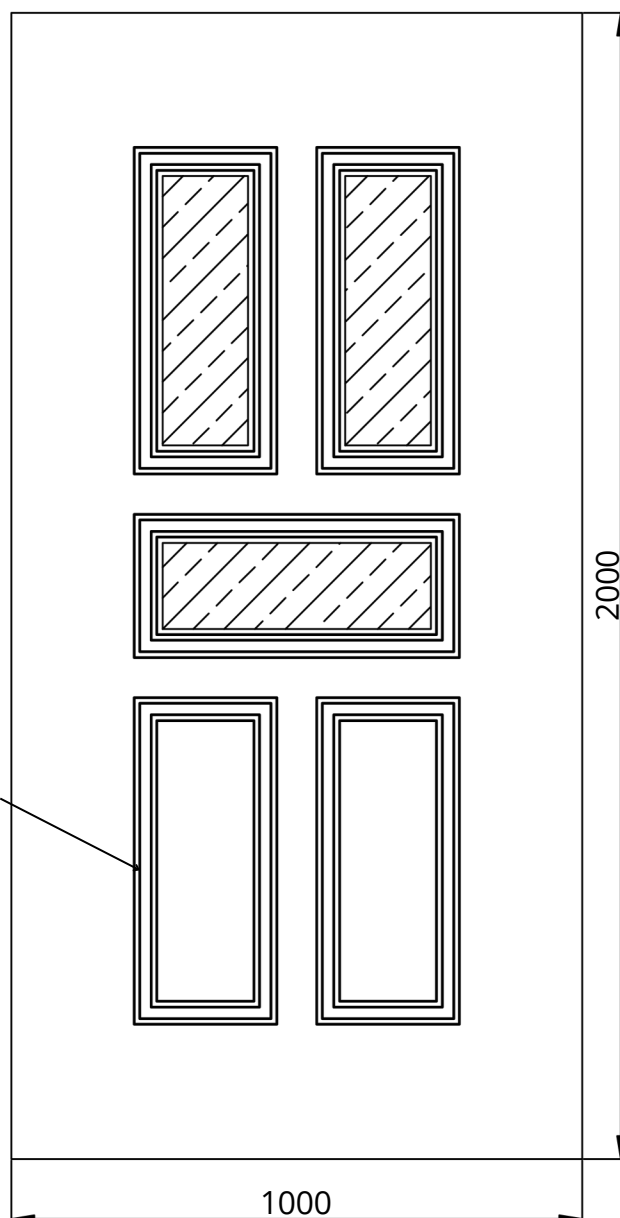

## Classic Line CL-08S

WIDOK OD STRONY ZEW.

WIDOK OD STRONY WEW.

Classic Line CL-08S	STANDARD	OPCJE
Szklenie	VSG 33.1 / SATINATO / TF	STOPSOL, MIRASTAR, ORNAMENT, ITP.
Wzór	DWUSTRONNY	JEDNOSTRONNY
Aplikacje licowane	NIE	-
Kierunek otwierania	ZEW / WEW / PIVOT	-

• Wymiar minimalny 670 mm x 1630 mm, wymiar maksymalny 1950 mm x 3950 mm, grubość minimalna 24 mm