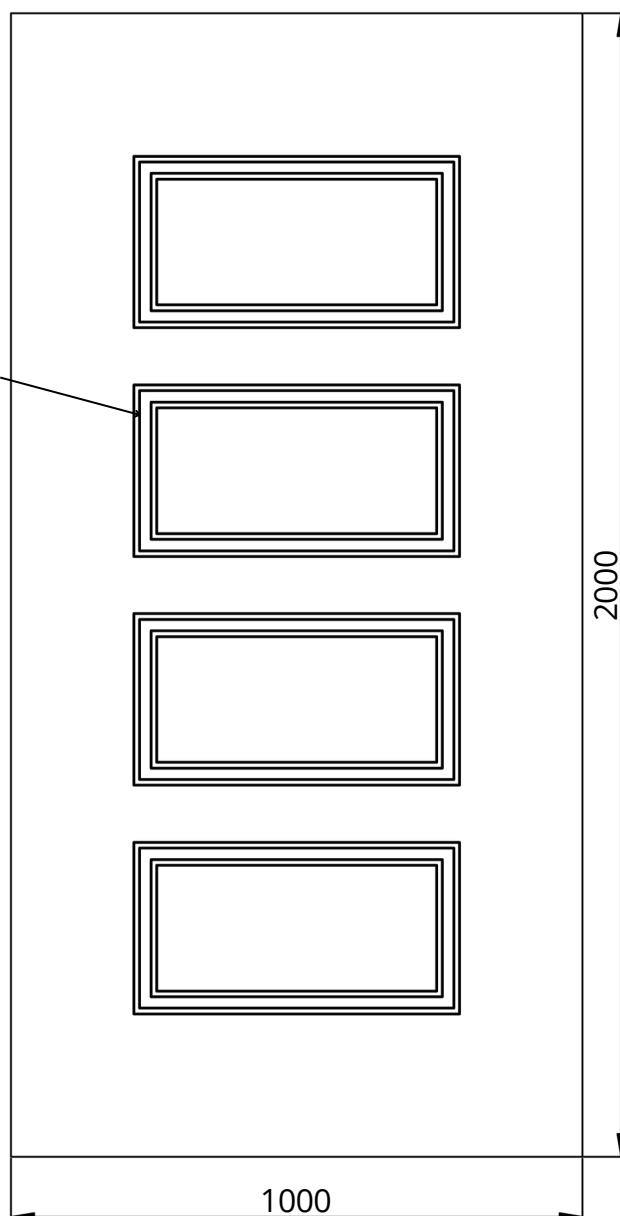

## Classic Line CL-07

WIDOK OD STRONY ZEW.

WIDOK OD STRONY WEW.

Classic Line CL-07	STANDARD	OPCJE
Szklenie	-	-
Wzór	DWUSTRONNY	JEDNOSTRONNY
Aplikacje licowane	NIE	-
Kierunek otwierania	ZEW / WEW / PIVOT	-

• Wymiar minimalny 670 mm x 1600 mm, wymiar maksymalny 1950 mm x 3950 mm, grubość minimalna 24 mm