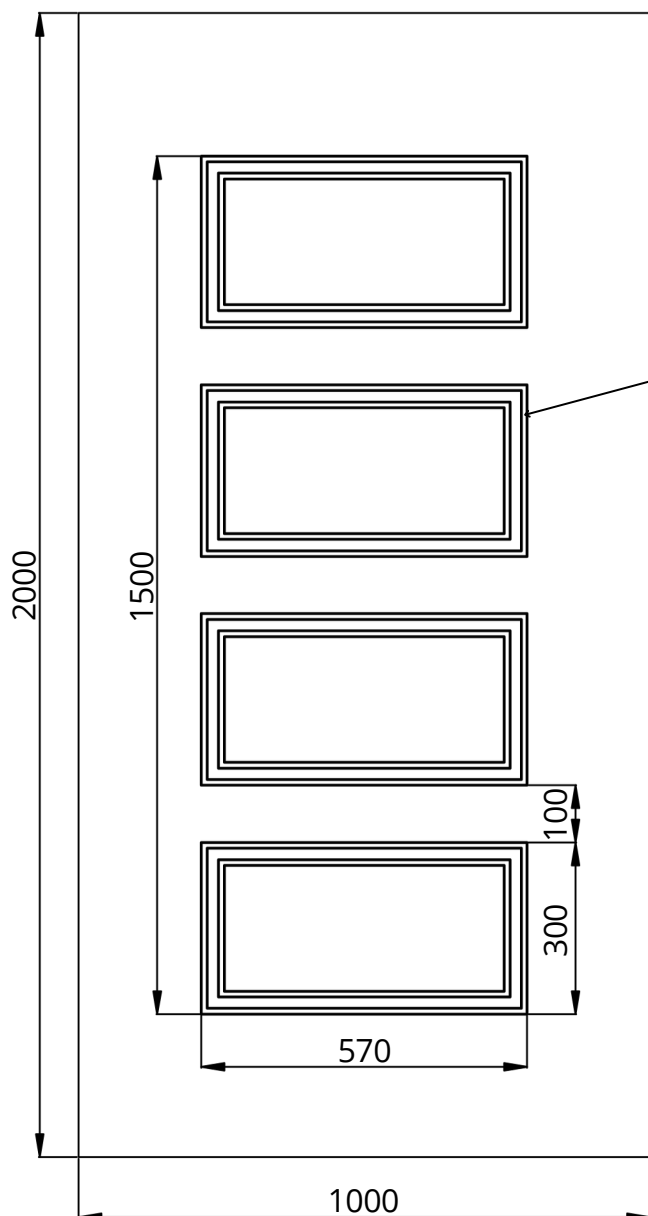

## Classic Line CL-07

WIDOK OD STRONY ZEW.

WIDOK OD STRONY WEW.

Classic Line CL-07	STANDARD	OPCJE
Szklenie	-	-
Wzór	DWUSTRONNY	JEDNOSTRONNY
Aplikacje licowane	NIE	-
Kierunek otwierania	ZEW / WEW / PIVOT	-

• Wymiar minimalny 670 mm x 1600 mm, wymiar maksymalny 1950 mm x 3950 mm, grubość minimalna 24 mm