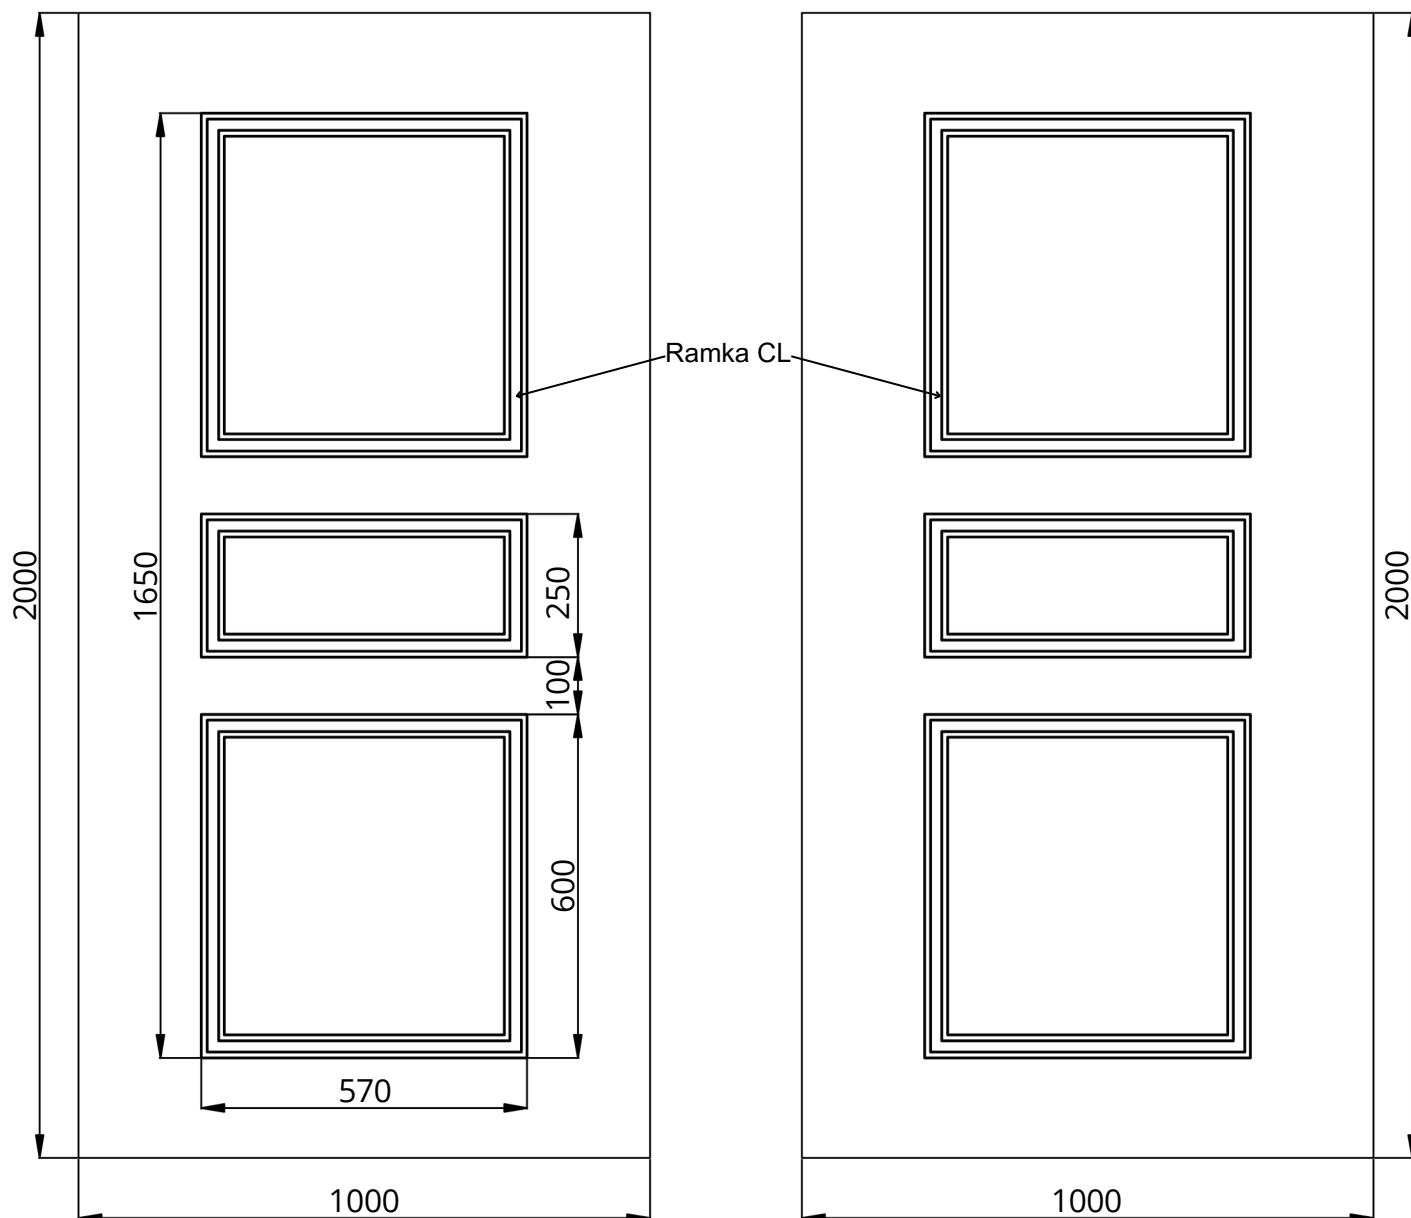

## Classic Line CL-06

WIDOK OD STRONY ZEW.

WIDOK OD STRONY WEW.

Classic Line CL-06	STANDARD	OPCJE
Szklenie	-	-
Wzór	DWUSTRONNY	JEDNOSTRONNY
Aplikacje licowane	NIE	-
Kierunek otwierania	ZEW / WEW / PIVOT	-

• Wymiar minimalny 670 mm x 1750 mm, wymiar maksymalny 1950 mm x 3950 mm, grubość minimalna 24 mm