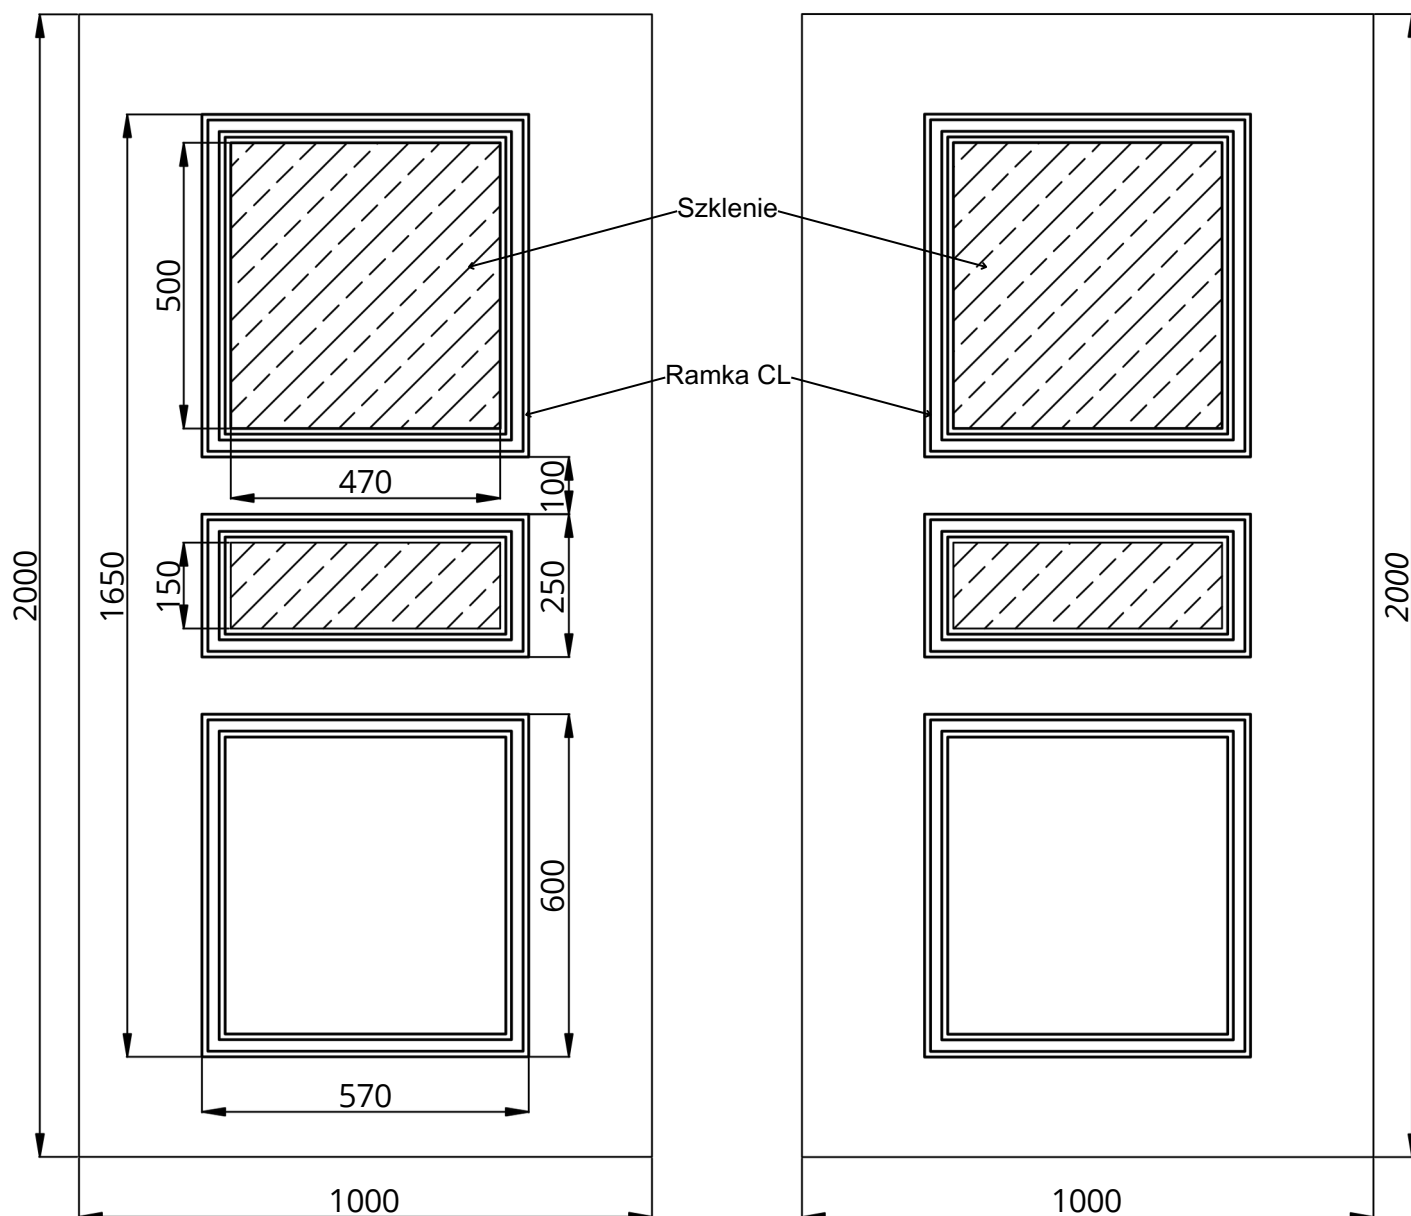

Classic Line CL-06S

WIDOK OD STRONY ZEW.

WIDOK OD STRONY WEW.

Classic Line CL-06S	STANDARD	OPCJE
Szklenie	VSG 33.1 / SATINATO / TF	STOPSOL, MIRASTAR, ORNAMENT, ITP.
Wzór	DWUSTRONNY	JEDNOSTRONNY
Aplikacje licowane	NIE	-
Kierunek otwierania	ZEW / WEW / PIVOT	-

• Wymiar minimalny 670 mm x 1750 mm, wymiar maksymalny 1950 mm x 3950 mm, grubość minimalna 24 mm