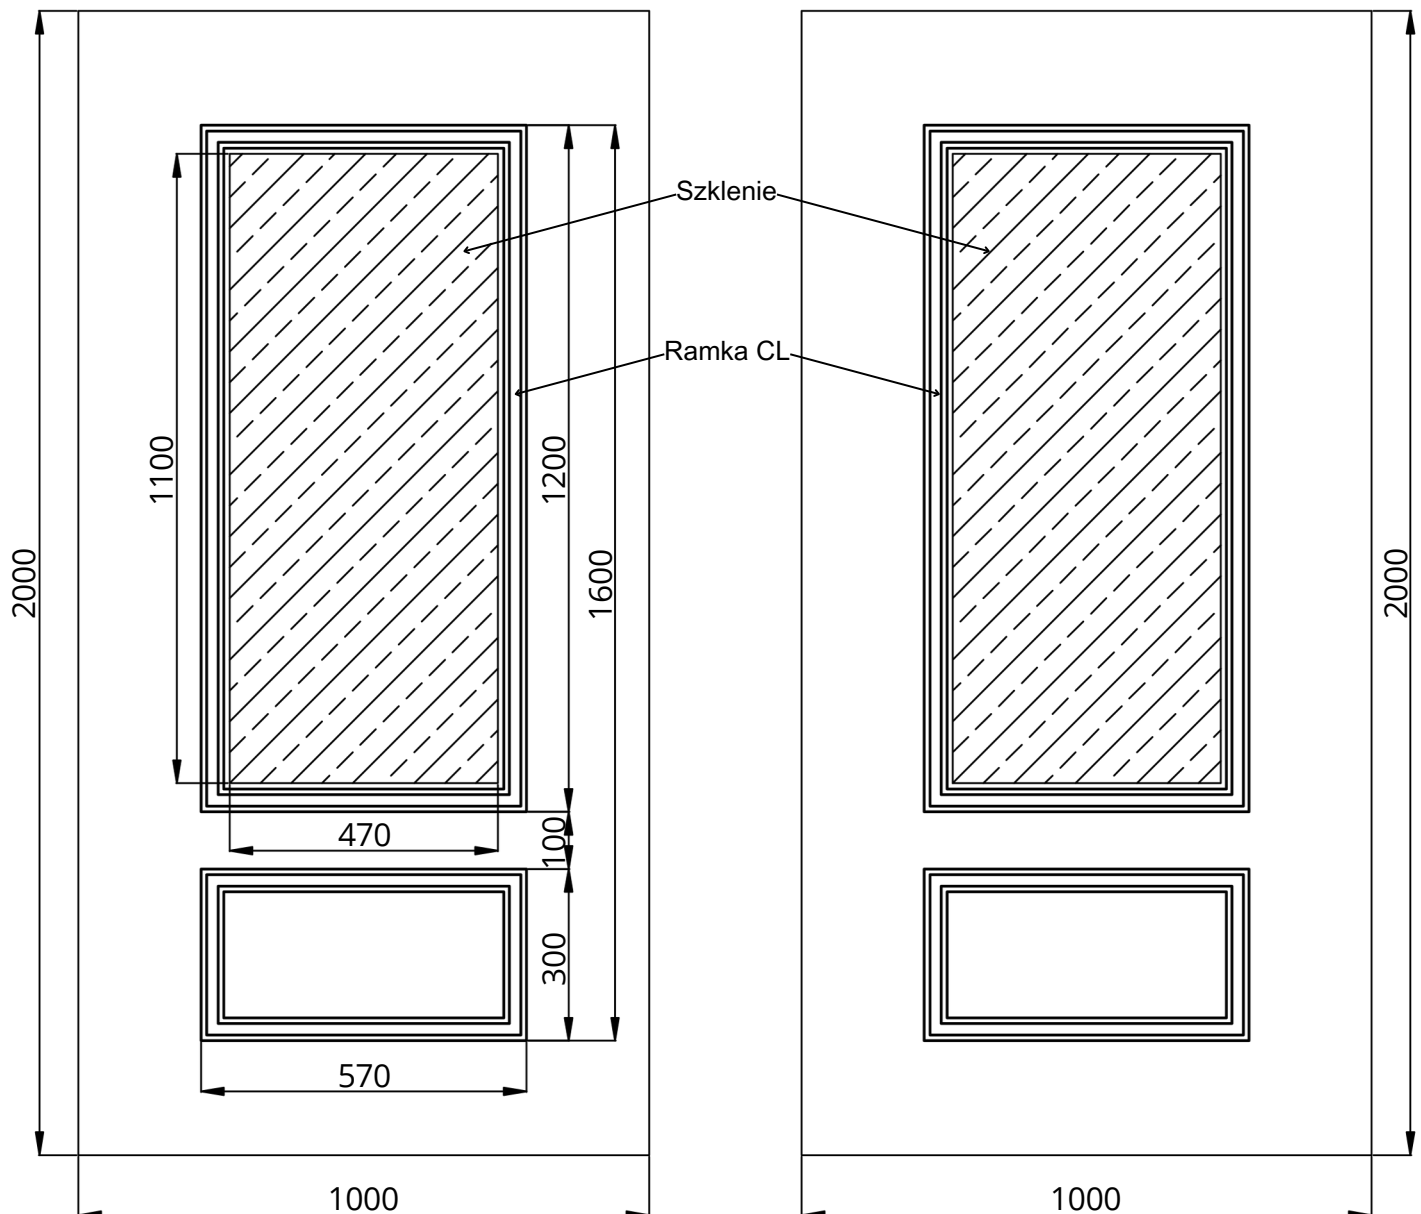

## Classic Line CL-05S

WIDOK OD STRONY ZEW.

WIDOK OD STRONY WEW.

Classic Line CL-05S	STANDARD	OPCJE
Szklenie	VSG 33.1 / SATINATO / TF	STOPSOL, MIRASTAR, ORNAMENT, ITP.
Wzór	DWUSTRONNY	JEDNOSTRONNY
Aplikacje licowane	NIE	-
Kierunek otwierania	ZEW / WEW / PIVOT	-

• Wymiar minimalny 670 mm x 1700 mm, wymiar maksymalny 1950 mm x 3950 mm, grubość minimalna 24 mm