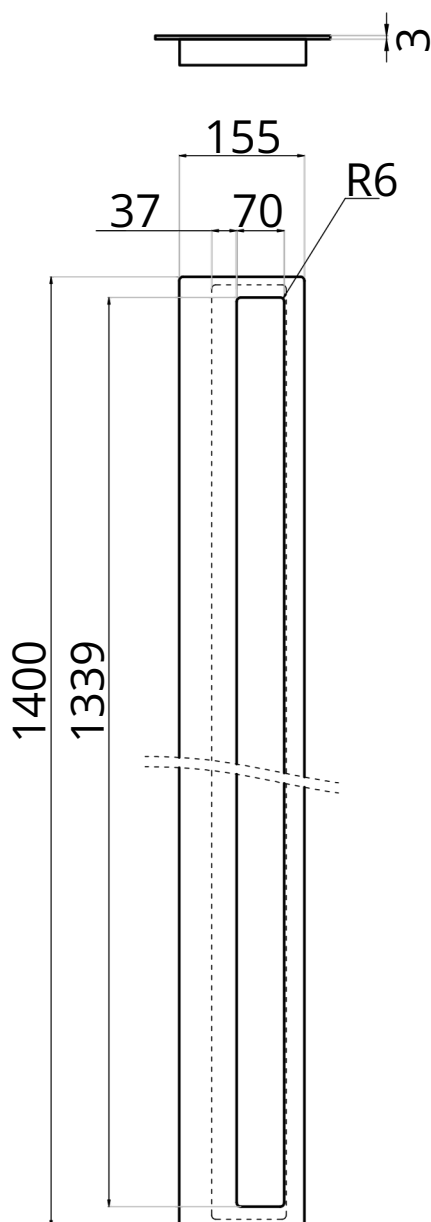

VP-25

VP-25	Specyfikacja
Szczegóły	pochwył kieszeniowy, stal nierdzewna szczotkowana
Przekrój	Grubość 3 mm
Długości	1. S=185 mm L=1400 mm
Dodatki	<ul style="list-style-type: none"> - Czytnik Linii papilarnych w pochwył. - Led w pochwył. - Mikroprzełęcznik w pochwył (widoczny lub ukryty). - Możliwość pomalowania na dowolny kolor RAL.
<ul style="list-style-type: none"> • Pochwył dostępny z niektórymi modelami 	