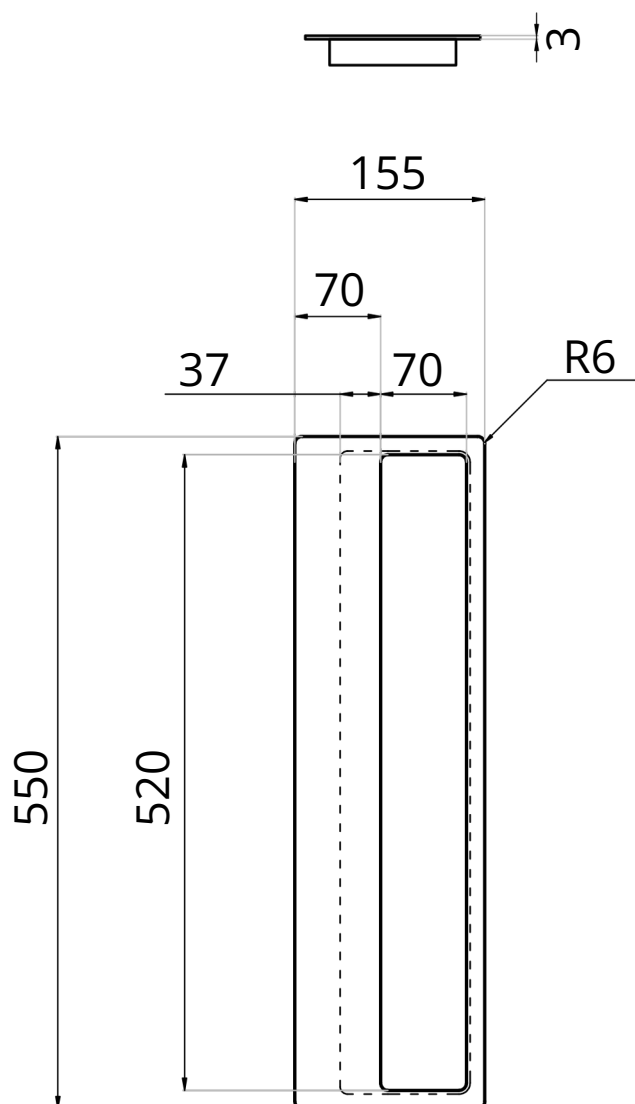

VP-24

VP-24	Specyfikacja
Szczegóły	pochwyć kieszeniowy, stal nierdzewna szczotkowana
Przekrój	Grubość 3 mm
Długości	1. S=155 mm L=550 mm
Dodatki	<ul style="list-style-type: none"> - Czytnik Linii papilarnych w pochwyć. - Led w pochwyć. - Mikroprzełącznik w pochwyć (widoczny lub ukryty). - Możliwość pomalowania na dowolny kolor RAL.
<ul style="list-style-type: none"> • Pochwyć dostępny z niektórymi modelami 	